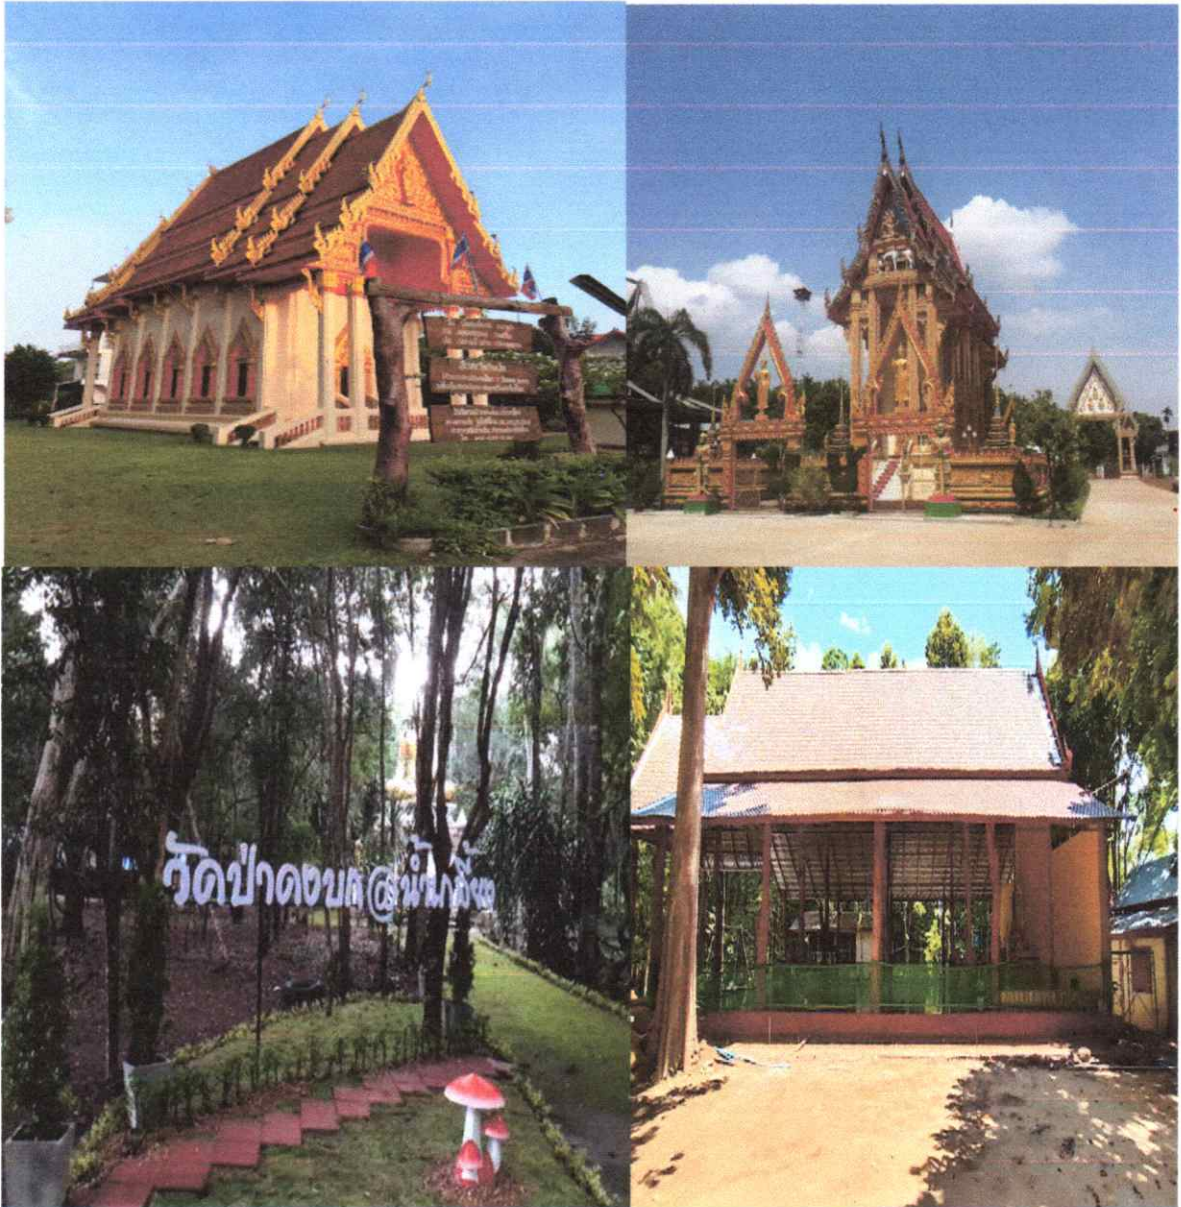

ข้อมูลเกี่ยวกับศาสนสถาน

ลำดับ ที่	ชื่อ	หมู่ที่	ชื่อเจ้าอาวาส (ปัจจุบัน)	จำนวน พระสงฆ์	จำนวน สามเณร
๑	สำนักสงฆ์เขื่อนช้างวนาราม	๑	พระสาคร บุญทัต	๑	-
๒	วัดป่าเวฬุวัน	๒	พระอาจารย์สัญญา สัญญาโม	๓	๒
๓	วัดบ้านโนนหนองสิม	๓	พระครูปิยะรัตนการ	๕	๒
๔	วัดป่าศรีอรุณ	๔	พระอธิการวิสุทธิ จารุวันโน	๖	๑
๕	วัดป่าดงบก	๕	พระครูวิชาญวนานูรัตน์	๒	-
๖	วัดบ้านโนนสว่าง	๖	พระอธิการสีทา ชันติโต	๕	-
๗	วัดบ้านไร่เอราวัณ	๗	พระครูประโชติ ธรรมมาวุธ	๓	๓
๘	วัดศาลเจ้าแม่ตะเคียนทอง	๑๐	พระอธิการบุญมา โอภาโส	๓	-
๙	วัดแสงจันทร์	๑๒	พระอาจารย์กัลยา สุทธิโม	๕	-
๑๐	วัดบ้านเงิน	๑๓	พระมหาดร.ธงชัย ฐิตโสภานโน	๘	๓
๑๑	ที่พักสงฆ์ป่าพรมตาราม	๒	พระอาจารย์สนอง	๕	-